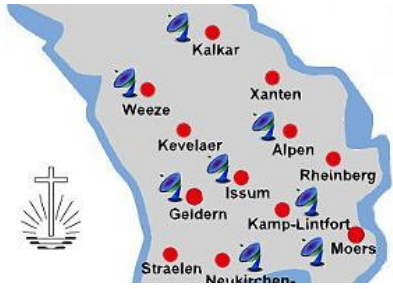

Der Bezirk heute