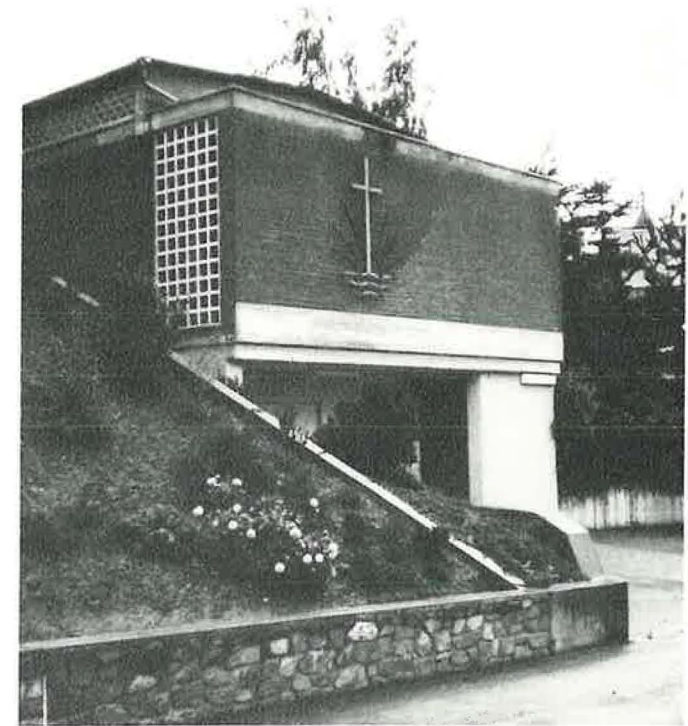

②④ St. Goar-Werlau >

Erste Gottesdienste ab: 1923

Selbständige Gemeinde ab: 1926

Zahl der Geschwister: 58

Jetziger Vorsteher: Priester Karl-Heinz Ludwig

< ①② Emmelshausen

Gottesdienste seit: 1962

Stützpunkt von St. Goar-Werlau