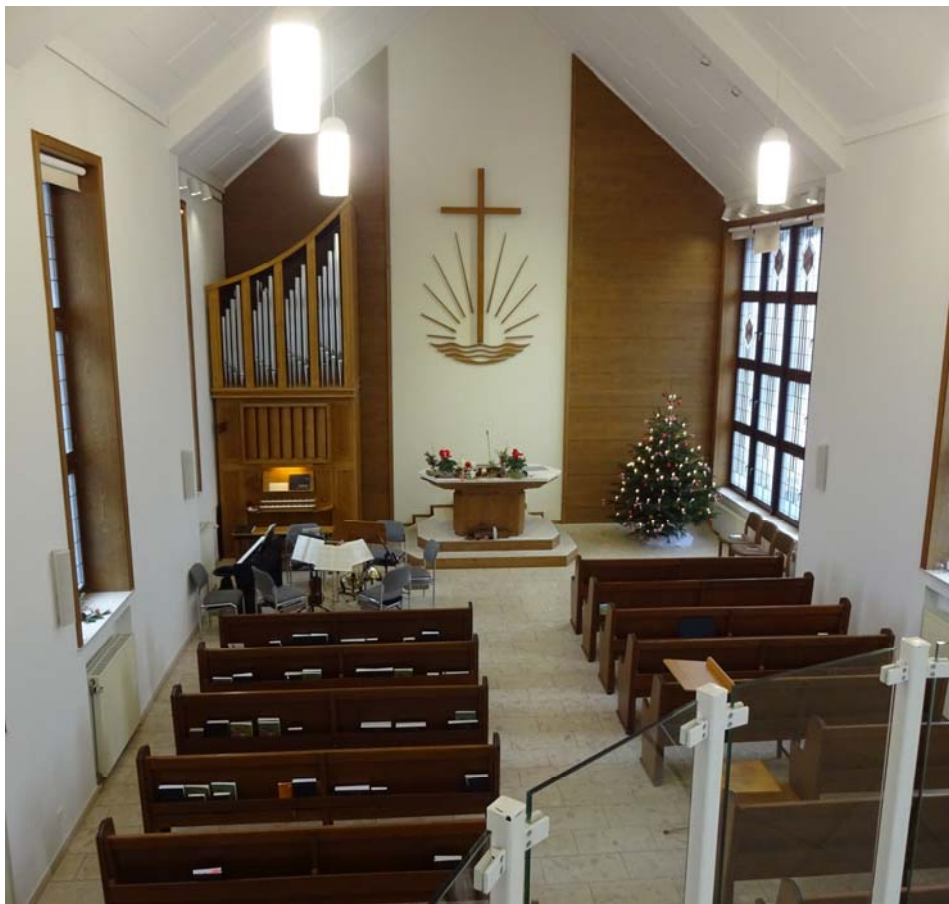

**60 Jahre**

**Kirchengebäude  
Gemeinde Paderborn**

Kirchenraum Marienstraße 19

Gemeinde Paderborn ca. 1953

Eingang 1992 -

Eingang 1963 - 1990

Grundriss ab 1992

Grundriss 1963 - 1990