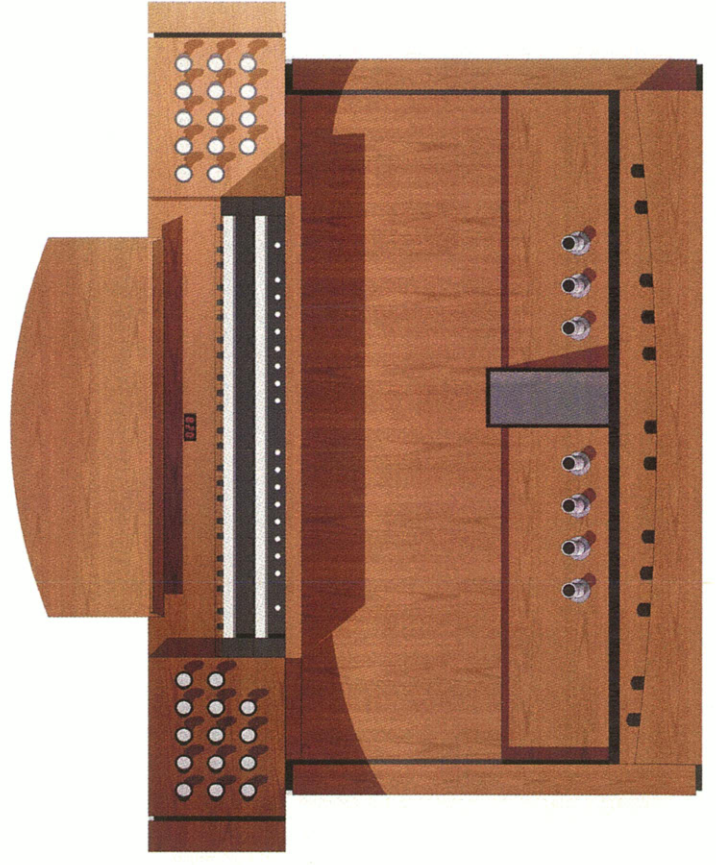

WUPPERTAL
Neuapostolische Kirche
Entwurf einer neuen Orgel
Orgelbau Willi Peter | 51063 Köln
Typ B | Januar 2009

WUPPERTAL
 Neupostolische Kirche
 Entwurf einer neuen Orgel
 Orgelbau Willi Peter | 51063 Köln
 Spieltisch Typ 2 | Januar 2009

WUPPERTAL
Neuapostolische Kirche
Entwurf einer neuen Orgel
Orgelbau Willi Peter | 51063 Köln
Spieltisch Typ 1 | Januar 2009