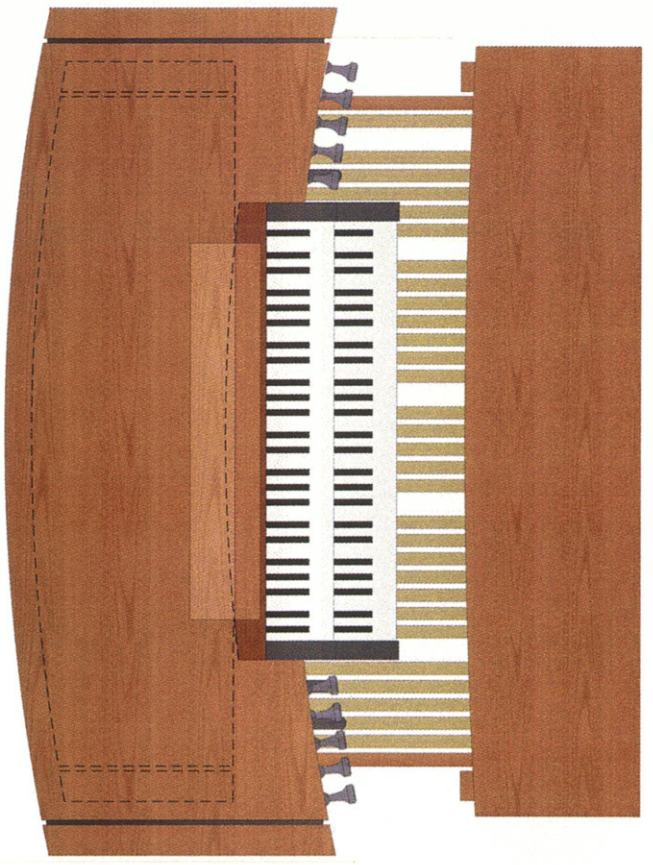

WUPPERTAL
Neuapostolische Kirche
Entwurf einer neuen Orgel
Orgelbau Willi Peter | 51063 Köln
Typ B | Januar 2009

WUPPERTAL
 Neupostolische Kirche
 Entwurf einer neuen Orgel
 Orgelbau Willi Peter | 51063 Köln
 Spieltisch Typ 2 | Januar 2009

WUPPERTAL
Neuapostolische Kirche
Entwurf einer neuen Orgel
Orgelbau Willi Peter | 51063 Köln
Spieltisch Typ 1 | Januar 2009